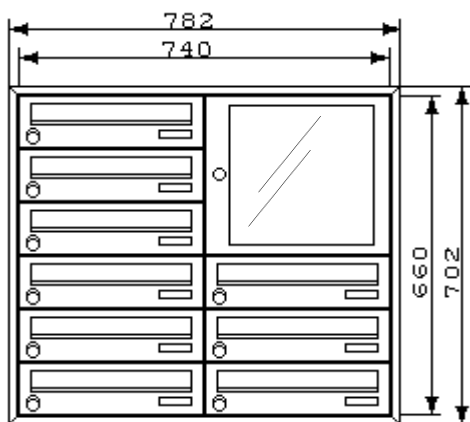

Fig 4

Fig 5

Fig 6

Fig 7  
Anlæg med indbygget servicekasse til navn og hus nummer

Alle anlæg fremstilles i rustfri og vejbestandige materialer som bliver pulverlakeret i den ønskede farve. Selve kabinettet er fremstillet i 1,0 mm sendzimir-galvaniseret stål og lågerne af 2,5 mm anodiseret aluminium eller 2,0 mm børstet rustfrit stål.

Toppen på alle låger er bukket 95° som sikrer, at regnvand ledes ned langs siderne og fri af brevkassen.

**Knobloch**  
Danmark

Tel.: 2423 1524  
info@max-knobloch.dk  
www.max-knobloch.dk