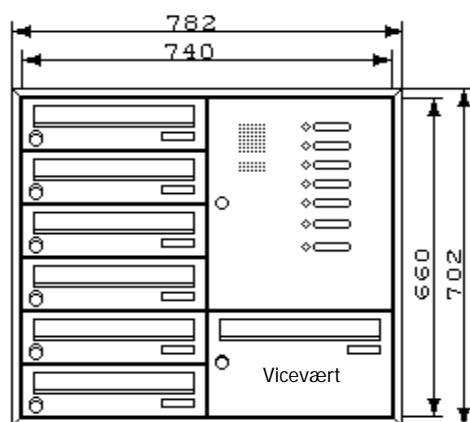

Fig 4

Fig 5

Fig 6

Fig 7  
Anlæg med indbygget servicekasse til navn og hus nummer

Alle anlæg fremstilles i rustfri og vejbestandige materialer som bliver pulverlakeret i den ønskede farve. Selve kabinettet er fremstillet i 1,0 mm sendzimir-galvaniseret stål og lågerne af 2,5 mm anodiseret aluminium eller 2,0 mm børstet rustfrit stål.

Toppen på alle låger er bukket 95° som sikrer, at regnvand ledes ned langs siderne og fri af brevkassen.

**Knobloch**  
Danmark

Tel.: 2423 1524  
info@max-knobloch.dk  
www.max-knobloch.dk