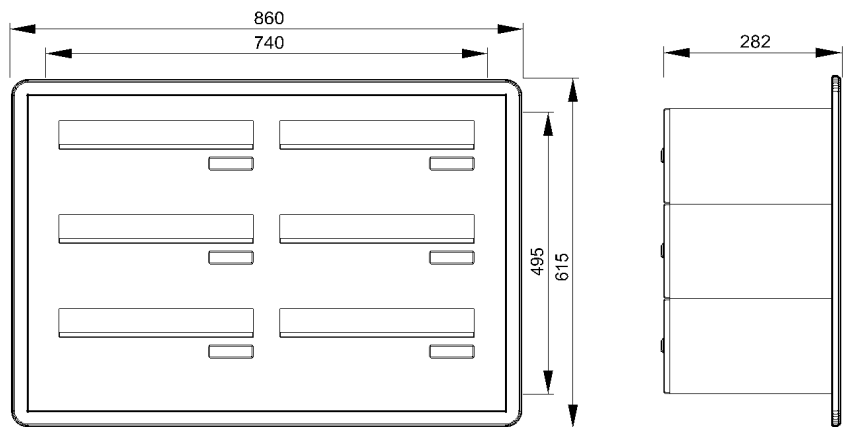

### Mål og Dimensioner

**Planmonteret anlæg**

Et planmonteret anlæg leveres som én helhed med det antal brevkasser der skal bruges til opgaven.

**Eksempel:**

Et anlæg med 6 brevkasser og bagudtag vil blive leveret som vist her på denne side.

**HA anlæg**

De anførte mål er alle godkendt iht. DS/EN 13724

**DS/EN 13 724**

**HA 26**

← 260 →

**HA 30**

← 300 →

**HA 37**