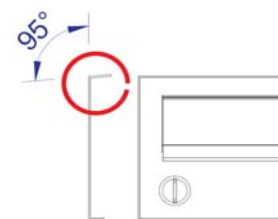

Fig 4

Fig 5

Fig 6

Fig 7  
Anlæg med indbygget servicekasse til navn og hus nummer

Alle anlæg fremstilles i rustfri og vejbestandige materialer som bliver pulverlakeret i den ønskede farve. Selve kabinettet er fremstillet i 1,0 mm sendzimir-galvaniseret stål og lågerne af 2,5 mm anodiseret aluminium eller 2,0 mm børstet rustfrit stål.