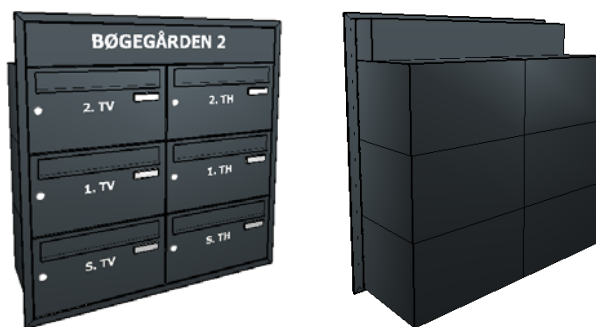

Fig 4

Fig 5

Fig 6

Fig 7  
Anlæg med indbygget servicekasse til navn og hus nummer

Alle anlæg fremstilles i rustfri og vejbestandige materialer som bliver pulverlakeret i den ønskede farve. Selve kabinettet er fremstillet i 1,0 mm sendzimir-galvaniseret stål og lågerne af 2,5 mm anodiseret aluminium eller 2,0 mm børstet rustfrit stål.

Toppen på alle låger er bukket 95° som sikrer, at regnvand ledes ned langs siderne og fri af brevkassen.

**Knobloch**  
Danmark

Tel.: 2423 1524  
info@max-knobloch.dk  
www.max-knobloch.dk