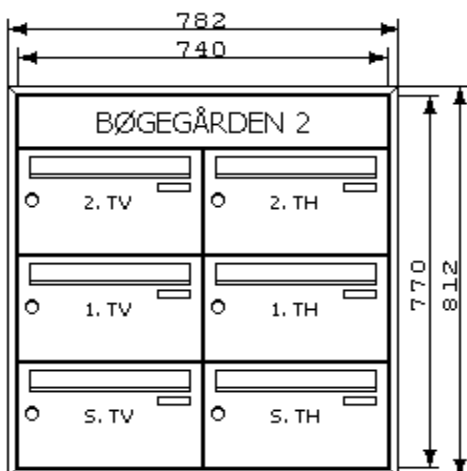

Fig 4

Fig 5

Fig 6

Fig 7  
Anlæg med indbygget servicekasse til navn og hus nummer

Alle anlæg fremstilles i rustfri og vejbestandige materialer som bliver pulverlakeret i den ønskede farve. Selve kabinettet er fremstillet i 1,0 mm sendzimir-galvaniseret stål og lågerne af 2,5 mm anodiseret aluminium eller 2,0 mm børstet rustfrit stål.

Toppen på alle låger er bukket 95° som sikrer, at regnvand ledes ned langs siderne og fri af brevkassen.

**Knobloch**  
Danmark

Tel.: 2423 1524  
info@max-knobloch.dk  
www.max-knobloch.dk